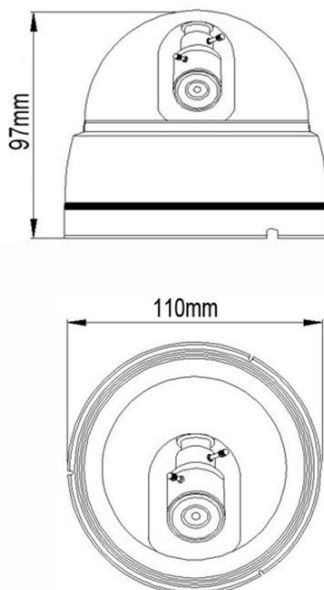

Внутренняя купольная цветная видеокамера AHD 720P с функцией «День/Ночь»

Внутренняя купольная цветная видеокамера AHD 720P «День/Ночь», 1/4" pixel Progressive CMOS Sensor, разрешение 1 Мр (1280 x 720)/ 30 к/с, AHD-выход, чувствительность 0,01 лк, поддержка передачи видео на расстояние до 500м по коаксиальному кабелю, мегапиксельный вариофокальный объектив f= 2.8-12 мм. ИК подсветка до 20 метров, питание DC12В/300мА, -15°С ~ +60°С, ø110 x 97 мм, IP-54

Особенности

- Разрешение 1 Мр
- Встроенная ИК подсветка

Технические параметры

Модель	TSc-Di720pAHDv(2.8-12)
Матрица	1/4" Progressive CMOS
Разрешение	1 Мр
Пиксели	1280 x 720
Чувствительность	0.01 Люкс
День-Ночь	Авто/День/Ночь
Объектив	f=2,8-12 мм вариофокальный
Электронный затвор	Авто: PAL 1/50-1/100,000 сек
Синхронизация	Внутренняя
Гамма	0,45
Баланс белого	Авто
Видеовыход	Композитный (1.0Vp-p, 75Ом)
Сигнал/шум	>50dB (APU Выкл.)
ИК подсветка	8 шт.
Дальность ИК подсветки	20 м
Рабочая температура	-15°С ~ +60°С RH95% Макс.
Температура хранения	-20°С ~ +60°С RH95% Макс.
Питание	DC12V/300мА
Габариты	ø110 x 97 мм
Вес	280 г
Класс защиты	IP54